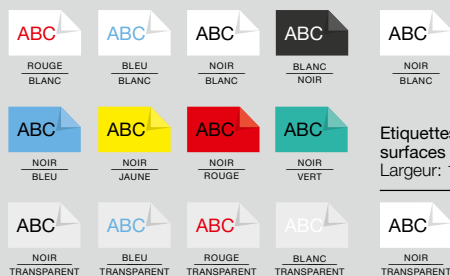

Caractéristiques

- Connexion par USB à votre PC ou Mac®
- Pas de logiciel à installer
- Utilisation des polices et graphiques de votre ordinateur

Etiquettes	6 mm, 9 mm, 12 mm
Mode de fonctionnement Batterie lithium-ion (fournie)	Rechargement par connexion USB (câble fourni)
Dimensions	L 135.5 mm x W 142.4 mm x H 53 mm
Poids (imprimante et batterie)	329 gr

Cassettes d'étiquettes disponibles pour la LabelManager™ PnP

RUBANS

Etiquettes D1 standard:
Largeur: 6, 9, 12 mm Longueur: 7 m

Etiquettes D1 permanentes:
Largeur: 12 mm Longueur: 5,5 m

Etiquettes D1 souples pour surfaces incurvées:
Largeur: 12 mm Longueur: 3,5 m

C'est fait!

C'est aussi simple que ça !

Grâce à la DYMO® LabelManager™ PnP, vous pouvez créer de superbes étiquettes en un clin d'oeil !

Connectez, tapez et imprimez c'est aussi simple que ça !

Imprimer une étiquette est enfin simple et rapide ! Avec l'étiqueteuse LabelManager™ PnP, pas besoin d'installer un logiciel – connectez-la simplement à votre PC¹ ou Mac² et vous pourrez créer de superbes étiquettes en un clin d'oeil ! En plus, vous pouvez les personnaliser avec les polices et graphiques de votre ordinateur.